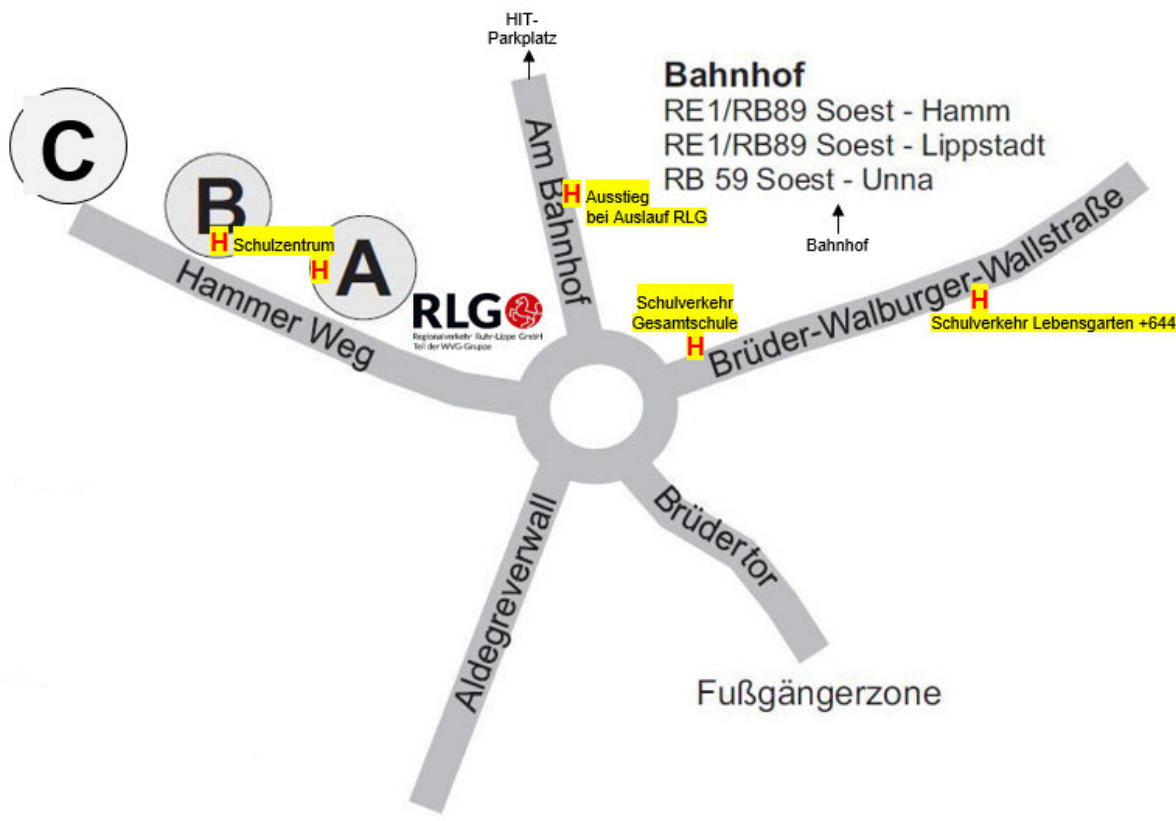

Bussteig A:
C5 Ampen -
Ostönnen -
(Niederense/Neheim)
647 Enkesen -
Paradiese

Bussteig B:
C4 Deiringsen -
Günne
531 Hewingsen -
Bremen

Bussteig C:
528 Dinker

Sehr geehrte Fahrgäste,

während der Allerheiligenkirmes 2024 ist der Soester Busbahnhof gesperrt. Für die Linienbusse werden Ersatzhaltestellen am Hammer Weg und an der Walburger-Osthofen-Wallstraße, gegenüber dem Marienkrankenhaus, eingerichtet. Die Abfahrtspositionen Ihrer Busse finden Sie in der Zeichnung und der Auflistung. Die Haltestellen werden vom **03. November bis einschließlich 12. November** bedient.

Bussteig A:
C1 Südotsiedlung

Bussteig B:
C2 Gotlandweg
644 Gewerbegebiet

Bussteig C:
C3 Deiringser Weg
C7 Dortmundweg

Bussteig D:
C6 Hermannstraße
C8 Endloser Weg
648 Rottlandweg -
Meckingsen

Bussteig E:
335 Beckum
535 Lippborg

Bussteig F:
R36 Herzfeld

Bussteig G:
R51 Allagen -
Warstein
552 Völlinghausen
552 Waldhausen

Bussteig H:
R49 Körbecke -
Delecke

Bussteig I:
R81 Bad Sassendorf
583 Benninghausen

Bussteig J:
532 Schwefe
569 Altengesek

Die Ersatzhaltestellen werden vom
03.11.2024 bis einschließlich 12.11.2024 bedient.