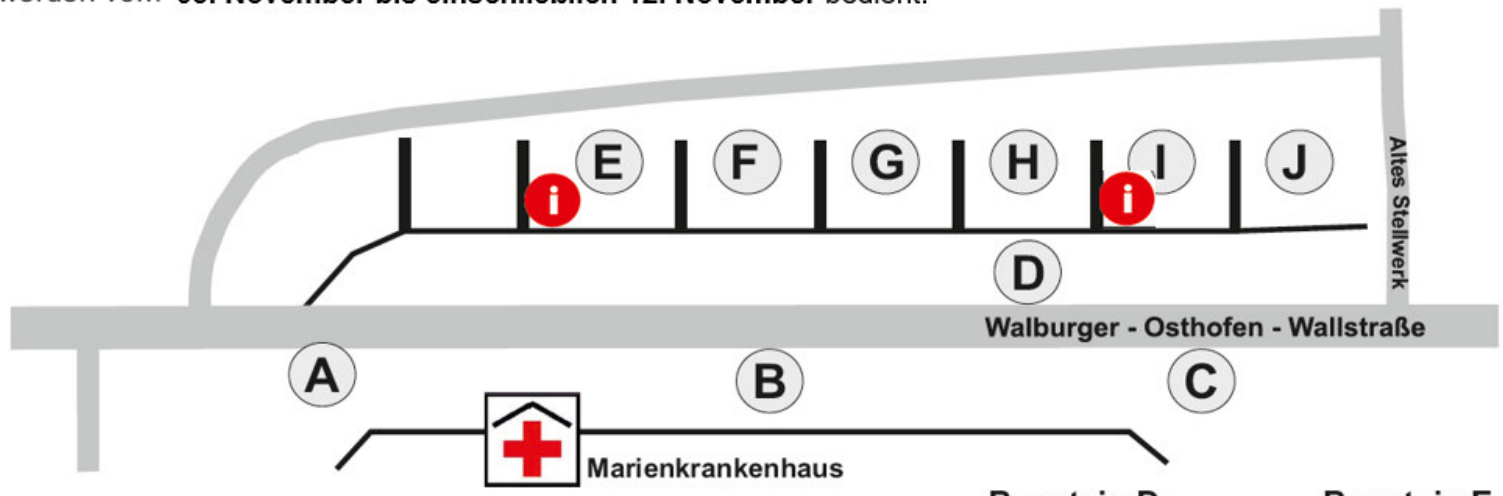

### ***Linie 535 (nur 13.20Uhr) und Linie R36 (nur 13.26Uhr)***

**Abfahrt von E- Haltestelle „Lebensgarten/Parkhaus“, weiter zum Marienkrankenhaus  
dort weitere Einstiegsmöglichkeit**

### ***Linie 648 (11.35Uhr, 12.35Uhr und 13.24Uhr ab Petrischule)***

**Bedienung der E- Haltestelle „Lebensgarten/Parkhaus“, dann weiter zum Marienkrankenhaus  
(Bussteig D)**

Nur die hier aufgeführten Fahrten können während der Betriebszeit der Kirmes passieren.

Am Donnerstag (Pferdemarkt) ist die Durchfahrt ganztägig gesperrt.

**Leerfahrten nur über Hammer Weg, Bergenring, Schleswiger Ring und Oestinghauser Straße**

**Bussteig A:**  
 C5 Ampen -  
 Ostönnen -  
 (Niederense/Neheim)  
 647 Enkesen -  
 Paradiese

**Bussteig B:**  
 C4 Deiringsen -  
 Günne  
 531 Hewingsen -  
 Bremen

**Bussteig C:**  
 528 Dinker

**Sehr geehrte Fahrgäste,**

während der Allerheiligenkirmes 2024 ist der Soester Busbahnhof gesperrt. Für die Linienbusse werden Ersatzhaltestellen am Hammer Weg und an der Walburger-Osthofen-Wallstraße, gegenüber dem Marienkrankenhaus, eingerichtet. Die Abfahrtspositionen Ihrer Busse finden Sie in der Zeichnung und der Auflistung. Die Haltestellen werden vom **03. November bis einschließlich 12. November** bedient.