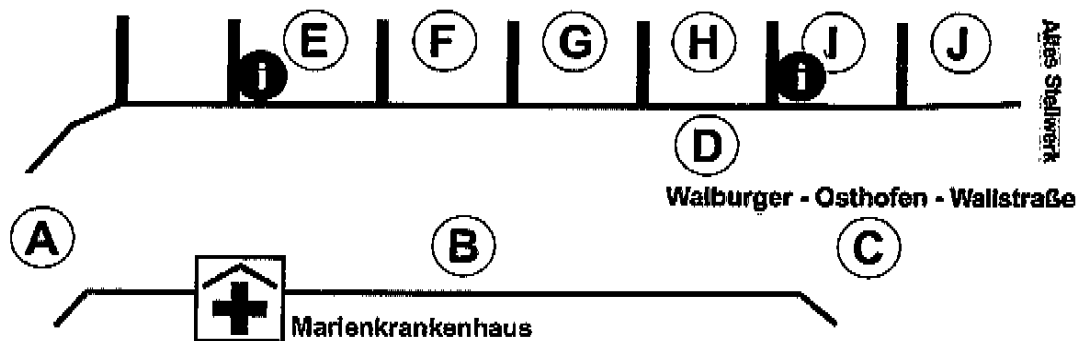

Bussteig A:
C1 Südostsiedlung

Bussteig B:
C2 Gotlandweg
644 Gewerbegebiet

Bussteig C:
C3 Deiringer Weg
C7 Dortmundweg

Bussteig D:
C6 Hermannstraße
C8 Endloser Weg
648 Rottlandweg - Meckingsen

Bussteig E:
335 Beckum
535 Lippborg

Bussteig F:
R36 Herzfeld

Bussteig G:
R51 Allagen - Warstein
552 Völlinghausen
552 Waldhausen

Bussteig H:
R49 Körbecke - Delecke

Bussteig I:
R81 Bad Sassendorf
583 Benninghausen

Bussteig J:
532 Schwefe
569 Altengeseke

Die Ersatzhaltestellen werden vom **05.11.2023** bis einschließlich **14.11.2023** bedient.