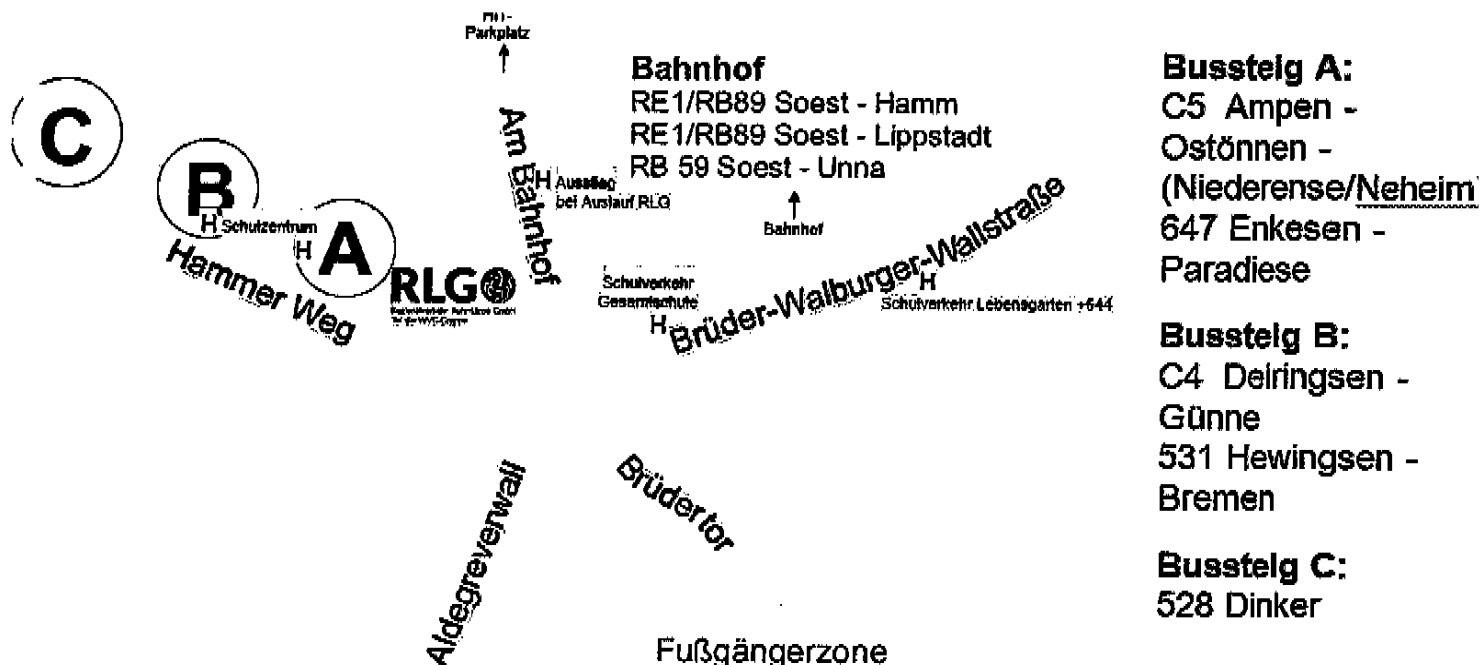

Die Ersatzhaltestellen werden vom **05.11.2023** bis einschließlich **14.11.2023** bedient.

Sehr geehrte Fahrgäste,

während der Allerheiligenkirmes 2023 ist der Soester Busbahnhof gesperrt. Für die Linienbusse werden Ersatzhaltestellen am Hammer Weg und an der Walburger-Osthofen-Wallstraße, gegenüber dem Marienkrankenhaus, eingerichtet. Die Abfahrtspositionen Ihrer Busse finden Sie in der Zeichnung und der Auflistung. Die Haltestellen werden vom **05. November bis einschließlich 14. November** bedient.