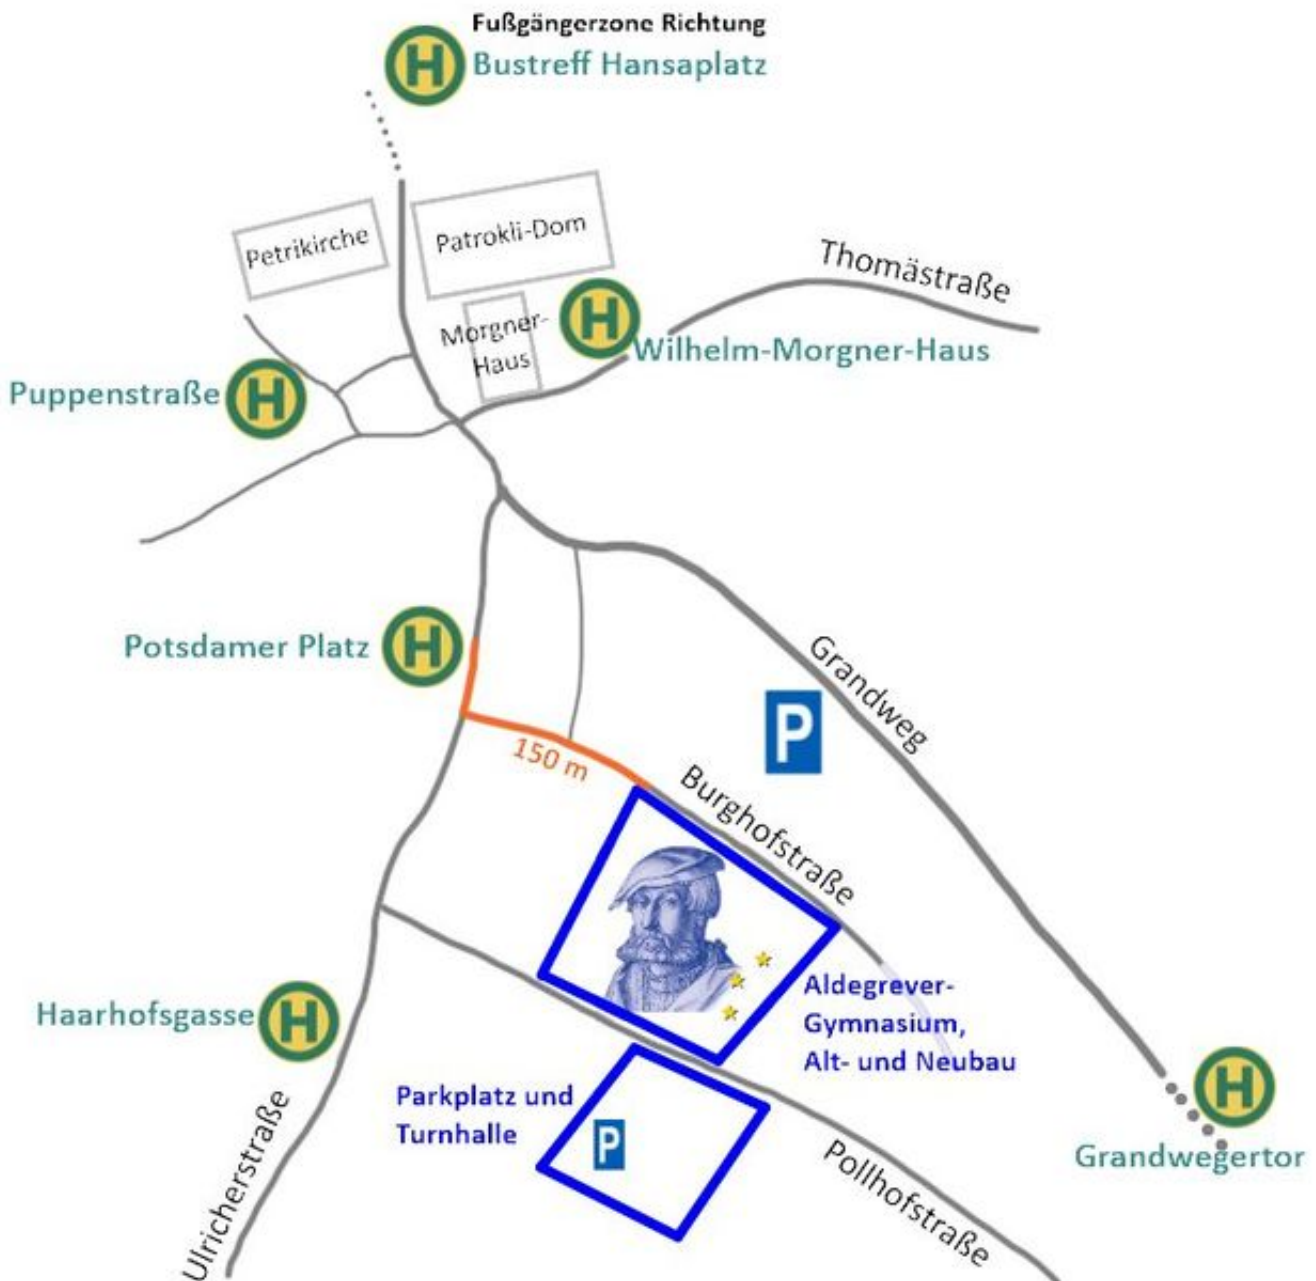

Mit Bahn + Bus zum Alde

Wir im Alde – im Herzen von Soest und gut mit dem öffentlichen Nahverkehr zu erreichen! Eine Auswahl an nahe gelegenen Bushaltestellen findet sich auf dieser Karte:

Mit Hilfe der [Fahrplanauskunft der »Verkehrsgemeinschaft Ruhr-Lippe«](#) lässt sich die Wunschverbindung schnell und bequem ermitteln: