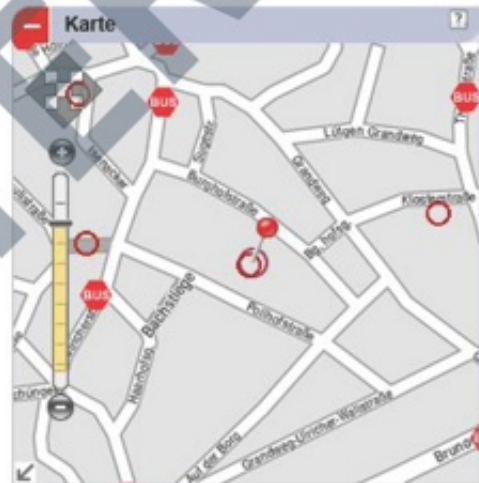

Mit Bahn + Bus zum Alde

Wir im Alde – im Herzen von Soest und gut mit dem öffentlichen Nahverkehr zu erreichen! Eine Auswahl an nahe gelegenen Bushaltestellen findet sich auf dieser Karte:

Mit Hilfe der [Fahrplanauskunft der »Verkehrsgemeinschaft Ruhr-Lippe«](#) lässt sich die Wunschverbindung schnell und bequem ermitteln:

Von

Nach

[Neue Fahrt](#)

Ich möchte um am

Ich möchte einen Pendler-Fahrplan berechnen

[Weitere Einstellungen](#)

Downloads zum Zielpunkt

[Aushangfahrplan](#)
Eine PDF-Datei des Haltestellenaushangs der gewünschten Linien.

Eine Anleitung, die Schritt für Schritt durch die Formulareingaben führt, gibt es hier:

[Anleitung für die Fahrplanauskunft \(1,7 MiB\)](#)

Bei Problemen, eine geeignete Verbindung zu finden, hilft die Schule gerne. Einfach eine E-Mail an info@aldegrevergymnasium.de (mit Namen und Adresse des Kindes) schreiben und innerhalb weniger Tage kommt ein Vorschlag mit den gewünschten Fahrplänen zurück. Auskunft erteilt natürlich auch die Regionalverkehr Ruhr-Lippe GmbH unter ihrer Servicenummer 0 180 3 / 50 40 30.